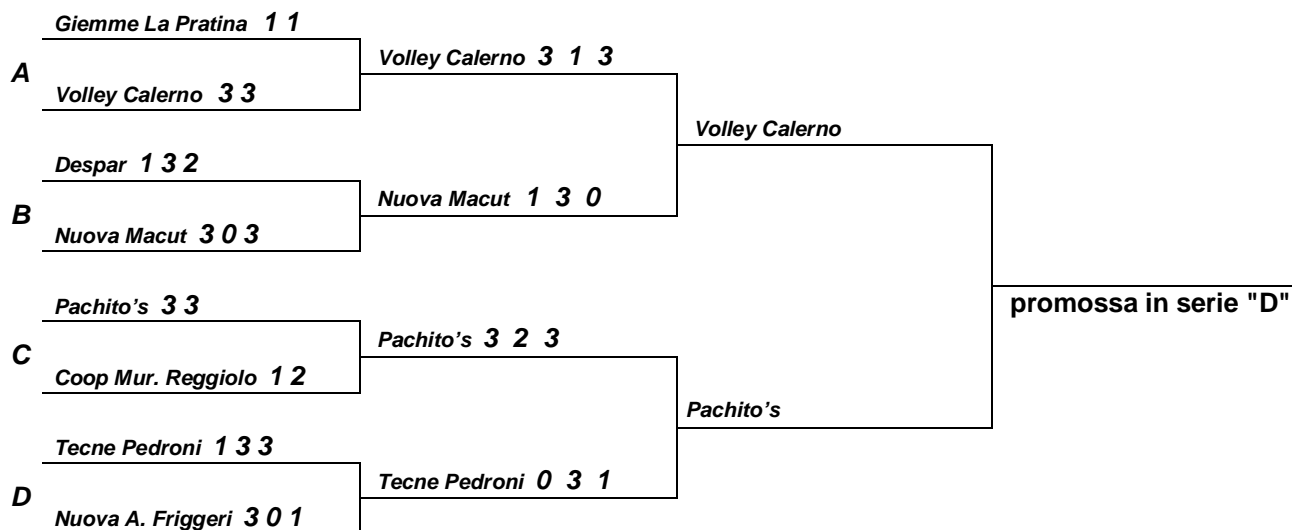

Prima Divisione Femminile Play Off Semifinali

Bella	2623	Nuova Macut	Volley Salerno	0-3 (19-25 9-25 21-25)
Bella	2626	Pachito's	Tecne Pedroni	3-1 (23-25 25-22 25-14 25-18)

Tabellone Play off PROMOZIONE

Prima Divisione Femminile Tricolore Quarti