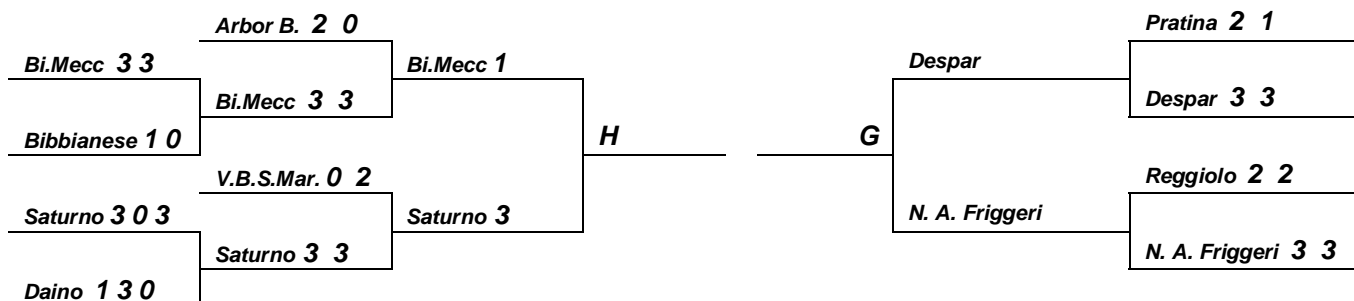

Prima Divisione Femminile Play Off Semifinali

Bella	2623	Nuova Macut	Volley Salerno	0-3 (19-25 9-25 21-25)
Bella	2626	Pachito's	Tecne Pedroni	3-1 (23-25 25-22 25-14 25-18)

Tabellone Play off PROMOZIONE

Prima Divisione Femminile Tricolore Quarti

Gara 1	2692	Saturno	Bi.mecc.	3-1	(25-17 21-25 25-14 25-14)
--------	------	---------	----------	-----	---------------------------

Tabellone Trofeo Tricolore

G e H si incontreranno, in gara secca, GIOVEDI' 25/5/2006. Il vincitore si aggiudicherà il Trofeo Tricolore 1DF.