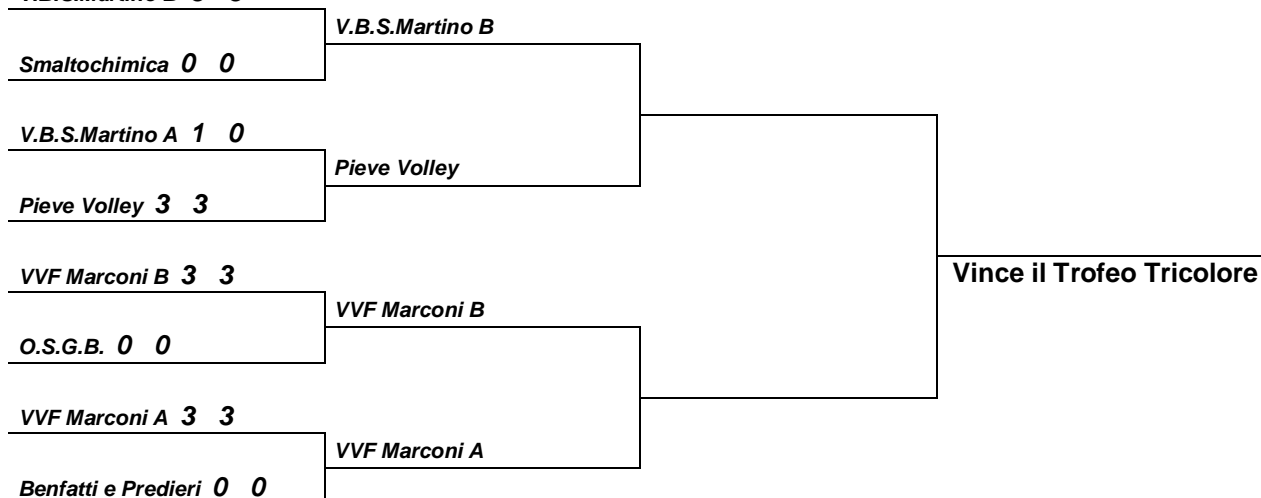

Under 18 Maschile Tricolore Quarti

Ritorno	2672	V.B.S.Martino	Tecnocilindri	3-1	(22-25 25-19 25-20 25-15)
Ritorno	2675	Pol.Pegaso	B.R.V.	0-3	(15-25 20-25 20-25)
Ritorno	2678	Volley Salerno	OSGB	0-3	(11-25 19-25 19-25)

Tabellone Trofeo Tricolore

Under 16 Maschile Tricolore Quarti

Ritorno	2681	V.B.S.Martino B	Smaltchimica	3-0	(25-6 25-12 25-16)
Ritorno	2683	V.B.S.Martino A	Pieve Volley	0-3	(12-25 18-25 20-25)
Ritorno	2687	OSGB	VVF Marconi B	0-3	(17-25 16-25 18-25)

Tabellone Trofeo Tricolore

V.B.S.Martino B 3 3

Under 14 Maschile Trofeo Tricolore

2180	Punto Immagine	Punto Volley D.M.G.	0-3 (15-25 23-25 18-25)
2190	Punto Immagine	Volley Scandiano	Risultato non pervenuto
2191	Poliespanse	Idealgraf	0-3 (0-25 0-25 0-25)
2192	Punto Volley D.M.G.	V.B.S.Martino	3-1 (25-22 20-25 25-22 25-17)