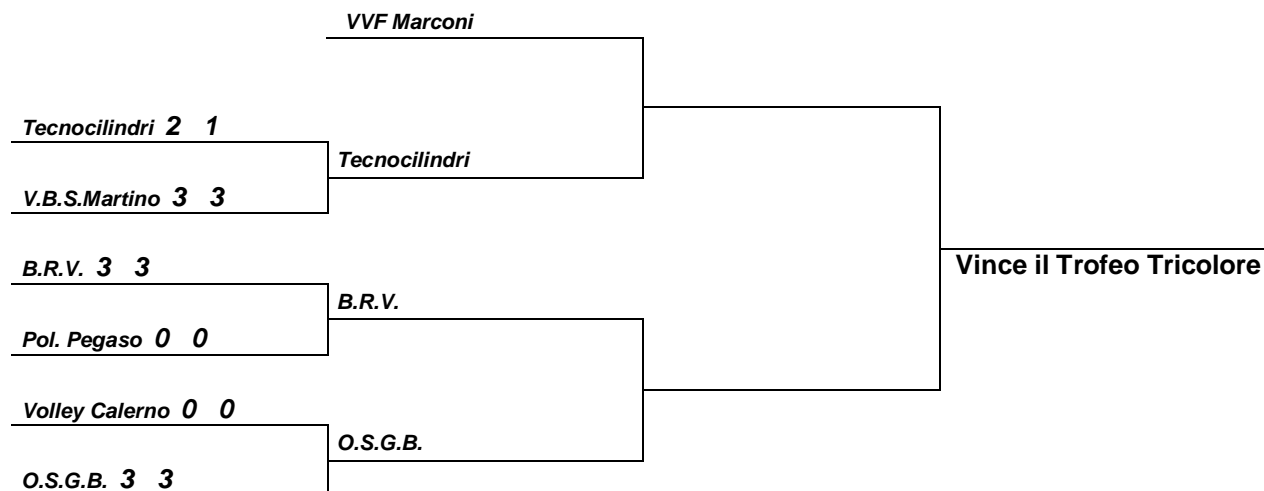

Squadra	Pt	GG	GV	GP	SV	SP	PF	PS
Nuova Eurorampe	5	2	2	0	6	3	202	189
Concorde	3	2	1	1	4	4	186	160
Volley Salerno	2	2	1	1	4	5	168	203
Alubel Bagnolo	2	2	0	2	4	6	206	210

Seconda Divisione Maschile Salvezza

2612	Volley Scandiano	Gegraf	0-3	(18-25 20-25 20-25)
2614	La Spaghetteria	Volley Scandiano	3-0	(25-22 25-12 25-19)

Squadra	Pt	GG	GV	GP	SV	SP	PF	PS
CMC Italia	5	2	2	0	6	3	223	199
La Spaghetteria	4	2	1	1	5	3	185	176
Gegraf	3	2	1	1	4	3	164	158
Volley Scandiano	0	2	0	2	0	6	111	150

Under 18 Maschile Tricolore Quarti

Ritorno	2672	V.B.S.Martino	Tecnocilindri	3-1	(22-25 25-19 25-20 25-15)
Ritorno	2675	Pol.Pegaso	B.R.V.	0-3	(15-25 20-25 20-25)
Ritorno	2678	Volley Salerno	OSGB	0-3	(11-25 19-25 19-25)

Tabellone Trofeo Tricolore

Under 16 Maschile Tricolore Quarti

Ritorno	2681	V.B.S.Martino B	Smaltchimica	3-0	(25-6 25-12 25-16)
Ritorno	2683	V.B.S.Martino A	Pieve Volley	0-3	(12-25 18-25 20-25)
Ritorno	2687	OSGB	VVF Marconi B	0-3	(17-25 16-25 18-25)